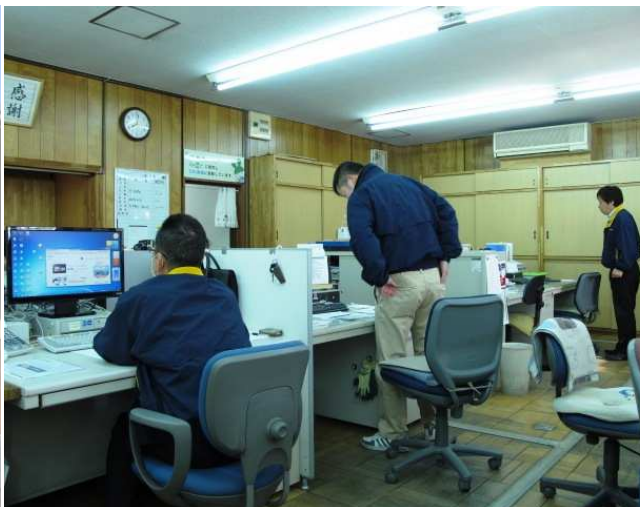

株式会社 奈良木建のほんの一部のアルバムです。

今後50年間のアルバム造りに参加しませんか。

皆さんを歓迎いたします。

社屋と工場の風景、朝8時の事務所風景(数名の営業は現場直行です)

朝、入荷の荷物を受け取っています。安全第一 ヘルメット着用

プレカット事業部です。ここでCADを使用して木材の加工用データを作ります。

工場全景です。家の構造用の木材を加工しています。

広い物流倉庫と広い社員用の駐車場です。

昨年の社内旅行 有馬温泉です。今年もあなたもご参加下さい。