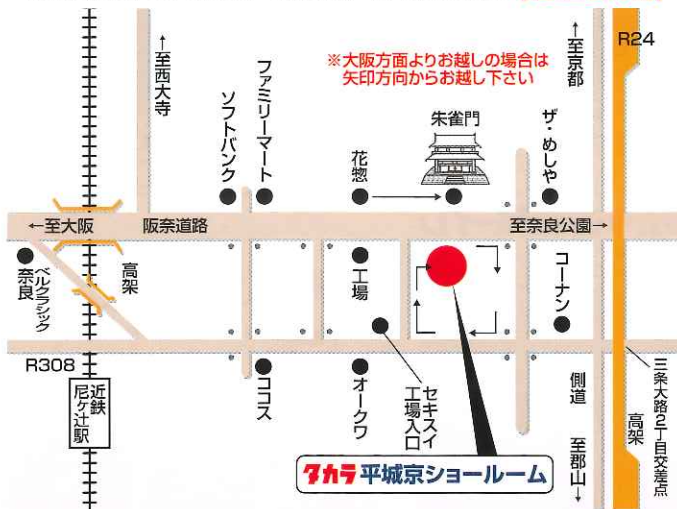

7カラ 住宅機器 **平城京ショールーム**

〒630-8013 奈良市三条大路3-444-1

TEL:0742-35-0568 FAX:0742-35-0616 【駐車場完備】

当日ご来場いただきましたお客様に
ご来場記念品

ミスタードーナツ **プレゼント**
mister Donut **詰め合せ**

※写真はイメージです。

ご来場のお客様に1組様につき1セットとなります。

イベント当日、お見積・ご成約頂きましたお客様に
素敵なプレゼントをご用意しております。

女性のお客様必見!! 参加費無料!!

See SEA Nailさん来店
プロのネイリストさんによるネイル体験

※写真はイメージです。

お気軽にお問い合わせ下さい。

展示現品販売コーナー!!

当日だけのお買い得品を
大特価でご用意しております。

早い者勝ち

株式会社 丸 産業・7カラスタンダード株式会社