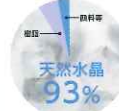

高級人造石天板とは...

93%天然水晶を使用した高級人造石。天然石の質感をそのままに、樹脂のもつ強度も兼ね備えた理想的なワークトップ素材です。