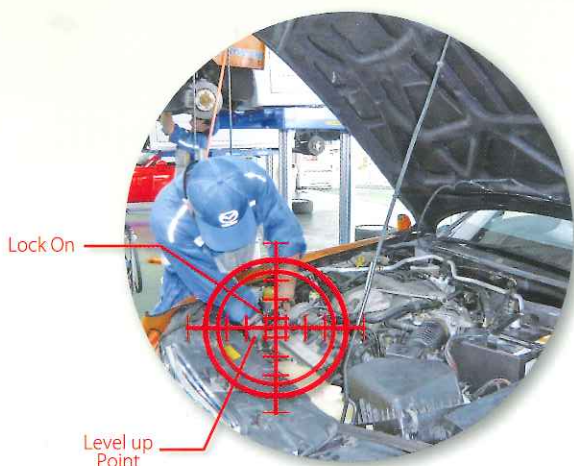

どんな
社長?

仕事の
内容は?

休日は?

ホントに知りたいことが分かる!